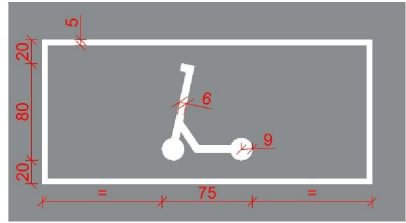

# OHJEELLISET SÄHKÖPOTKULAUTOJEN PYSÄKÖINTIALUEET PORIN KESKUSTASSA. ITÄPUISTO.

TIEMERKINTÄ M20  
Kevyt sähköajoneuvo

Pysäköintialueille mahtuu  
40 + 10 + 20 = 70 sähköpotkulaataa.